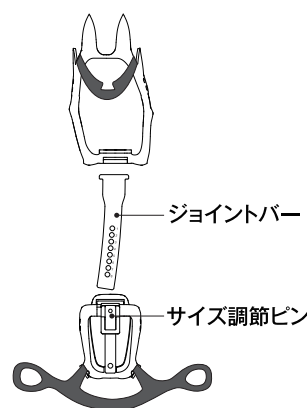

【お送りいただく場合の返品先】

モンベル・カスタマー・サービス LXTアイゼン 係
〒550-0013 大阪市西区新町2丁目2-2
tel. 06-6531-3544

《お問い合わせ先》モンベル・カスタマー・サービス

☎0088-22-0031 (フリーコールは携帯・IP電話からはご利用いただけません) Tel.06-6531-3544

(受付時間:平日/10:00~17:30 土/10:00~15:00 日祝/休業)

e-mail : r3@montbell.com