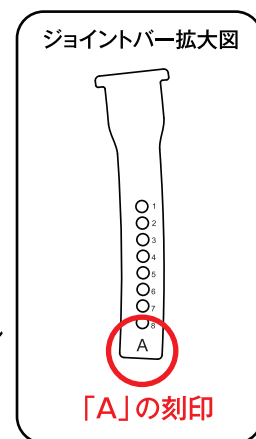

【お送りいただく場合の返品先】

モンベル・カスタマー・サービス LXTアイゼン 係
〒550-0013 大阪市西区新町2丁目2-2
tel. 06-6531-3544

《お問い合わせ先》モンベル・カスタマー・サービス

☎0088-22-0031 (フリーコールは携帯・IP電話からはご利用いただけません) Tel.06-6531-3544

(受付時間:平日/10:00~17:30 土/10:00~15:00 日祝/休業)

e-mail : r3@montbell.com